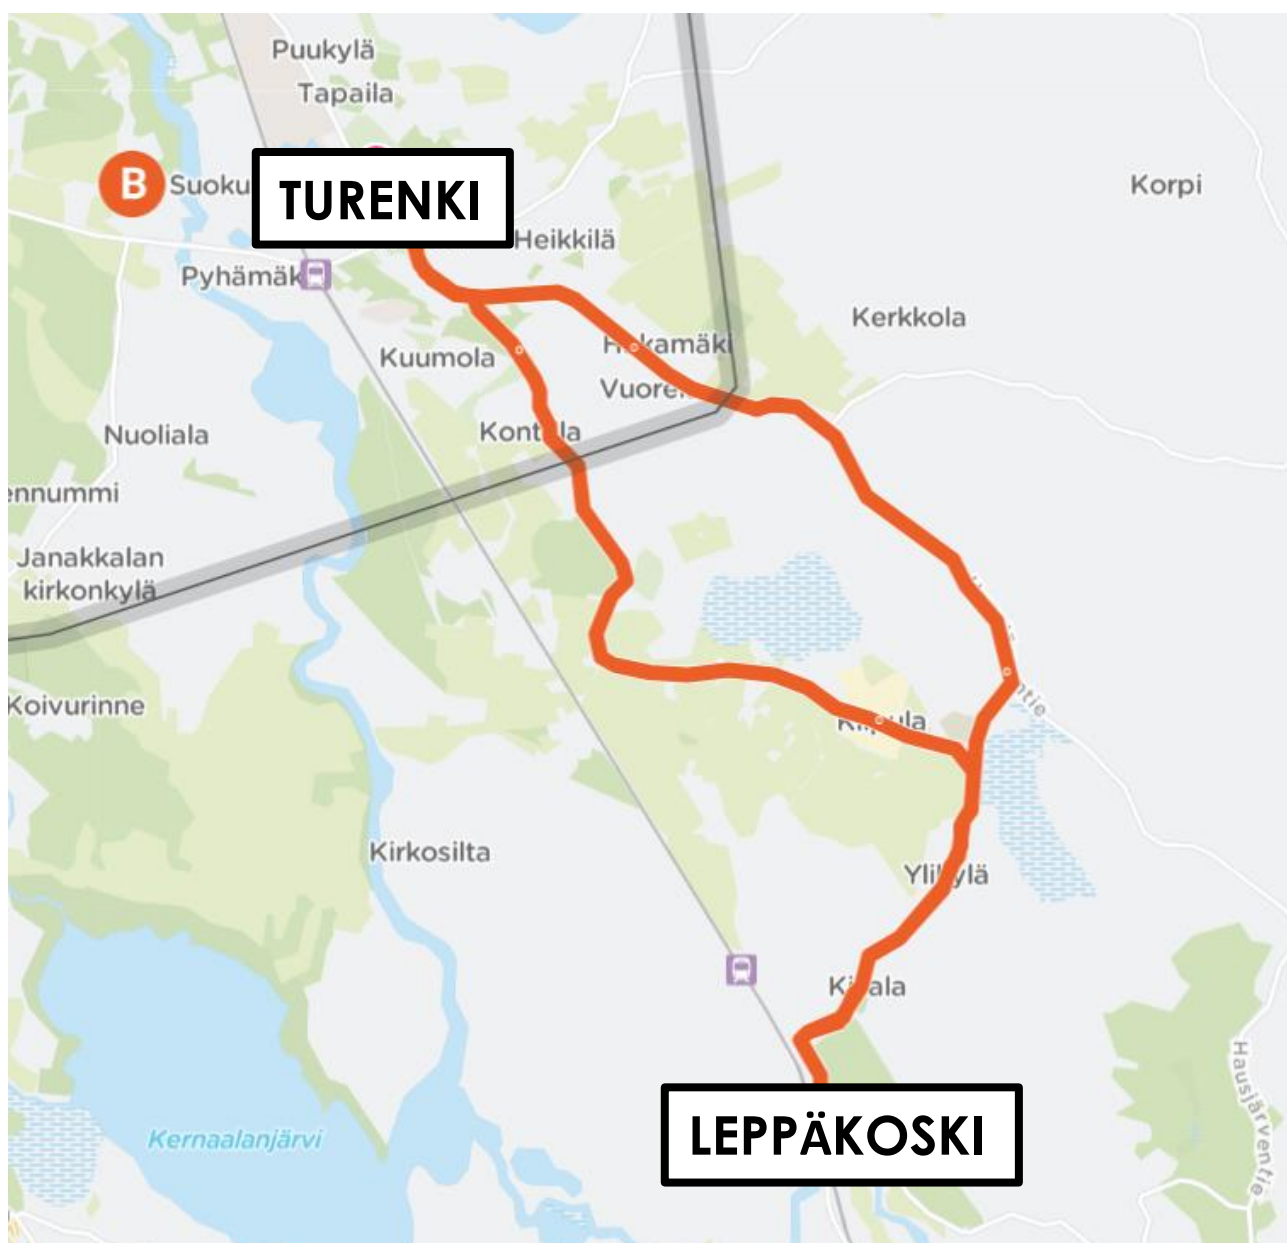

TURENKI – LEPPÄKOSKI – TURENKI (KESKIVIIKKOISIN)

KESKIVIIKKOISIN REITTI 1

9:30	Turenki, linja-autoasema
9:50	Leppäkoski
9:55	Kiipula P
10:20	Turenki (kaupat/ linja-autoasema)

KESKIVIIKKOISIN REITTI 2

11:45	Turenki, linja-autoasema
	Kiipula
	Leppäkoski
12:35	Turenki, linja-autoasema