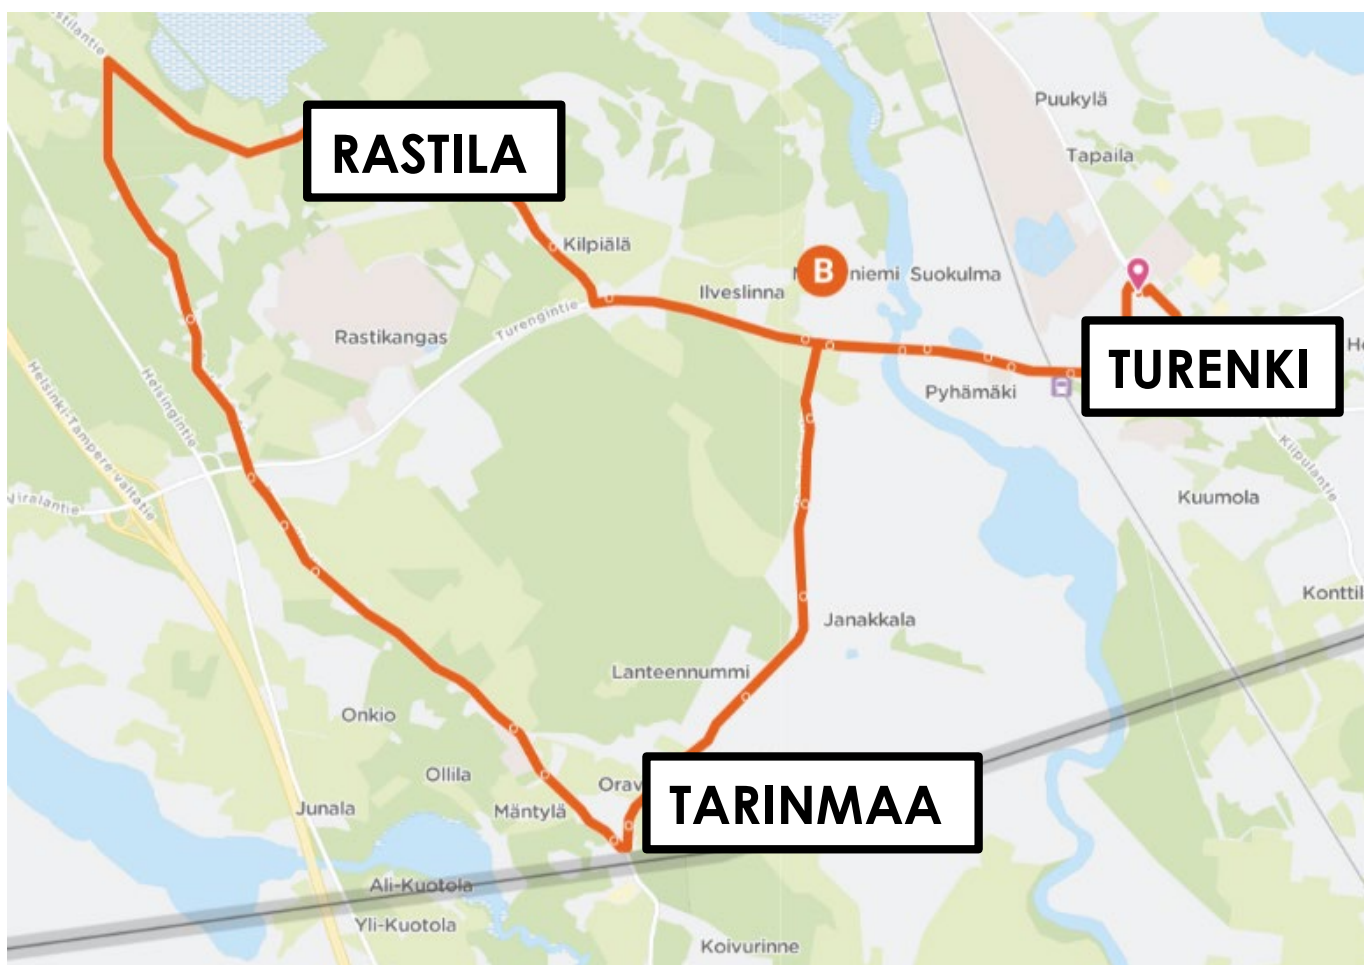

TURENKI-TARINMAA-VIRALA-TURENKI (TIISTAISIN)

TIISTAISIN REITTI 1

9:15	Turenki, linja-autoasema
9:22	Kalpalinna th L
9:26	Siankärsäntie E
9:30	Tarinmaantie E
9:44	Hiidenjoki I
10:00	Turenki (kaupat/ linja-autoasema)

TIISTAISIN REITTI 2

11:30	Turenki, linja-autoasema
11:35	Kalpalinna th L
11:41	Siankärsäntie E
11:47	Tarinmaa E
12:15	Turenki, linja-autoasema