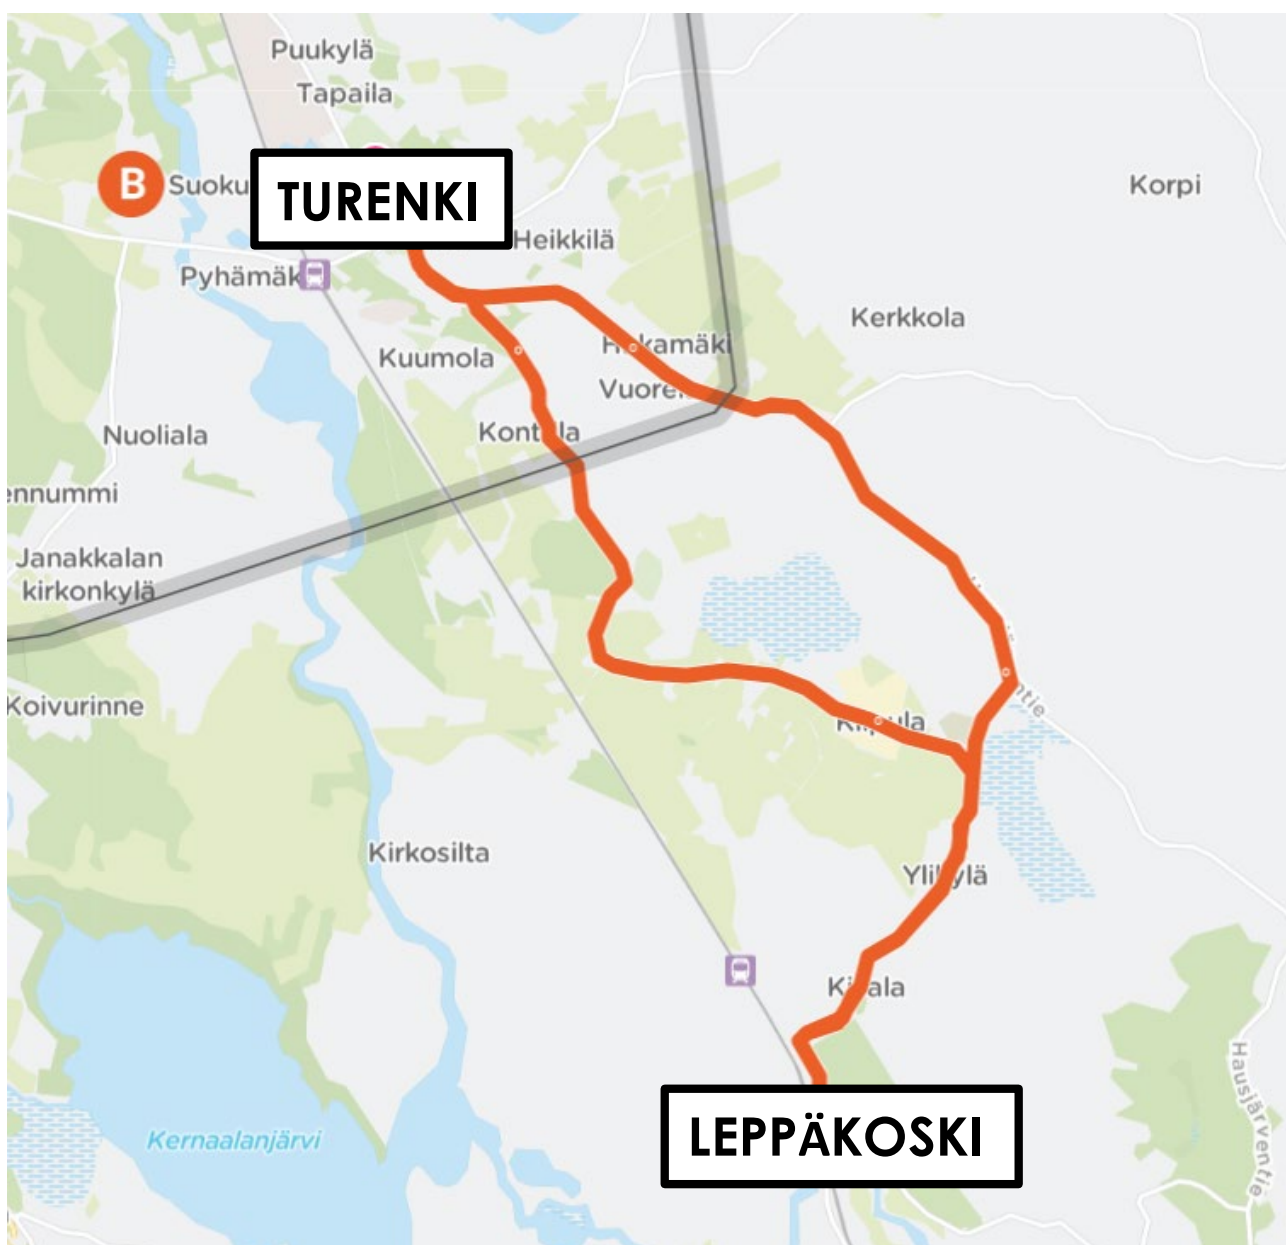

TURENKI – LEPPÄKOSKI – TURENKI (KESKIVIIKKOISIN)

KESKIVIIKKOISIN REITTI 1

9:30	Turenki, linja-autoasema
9:50	Leppäkoski
9:55	Kiipula P
10:20	Turenki (kaupat/ linja-autoasema)

KESKIVIIKKOISIN REITTI 2

11:45	Turenki, linja-autoasema
	Kiipula
	Leppäkoski
12:35	Turenki, linja-autoasema