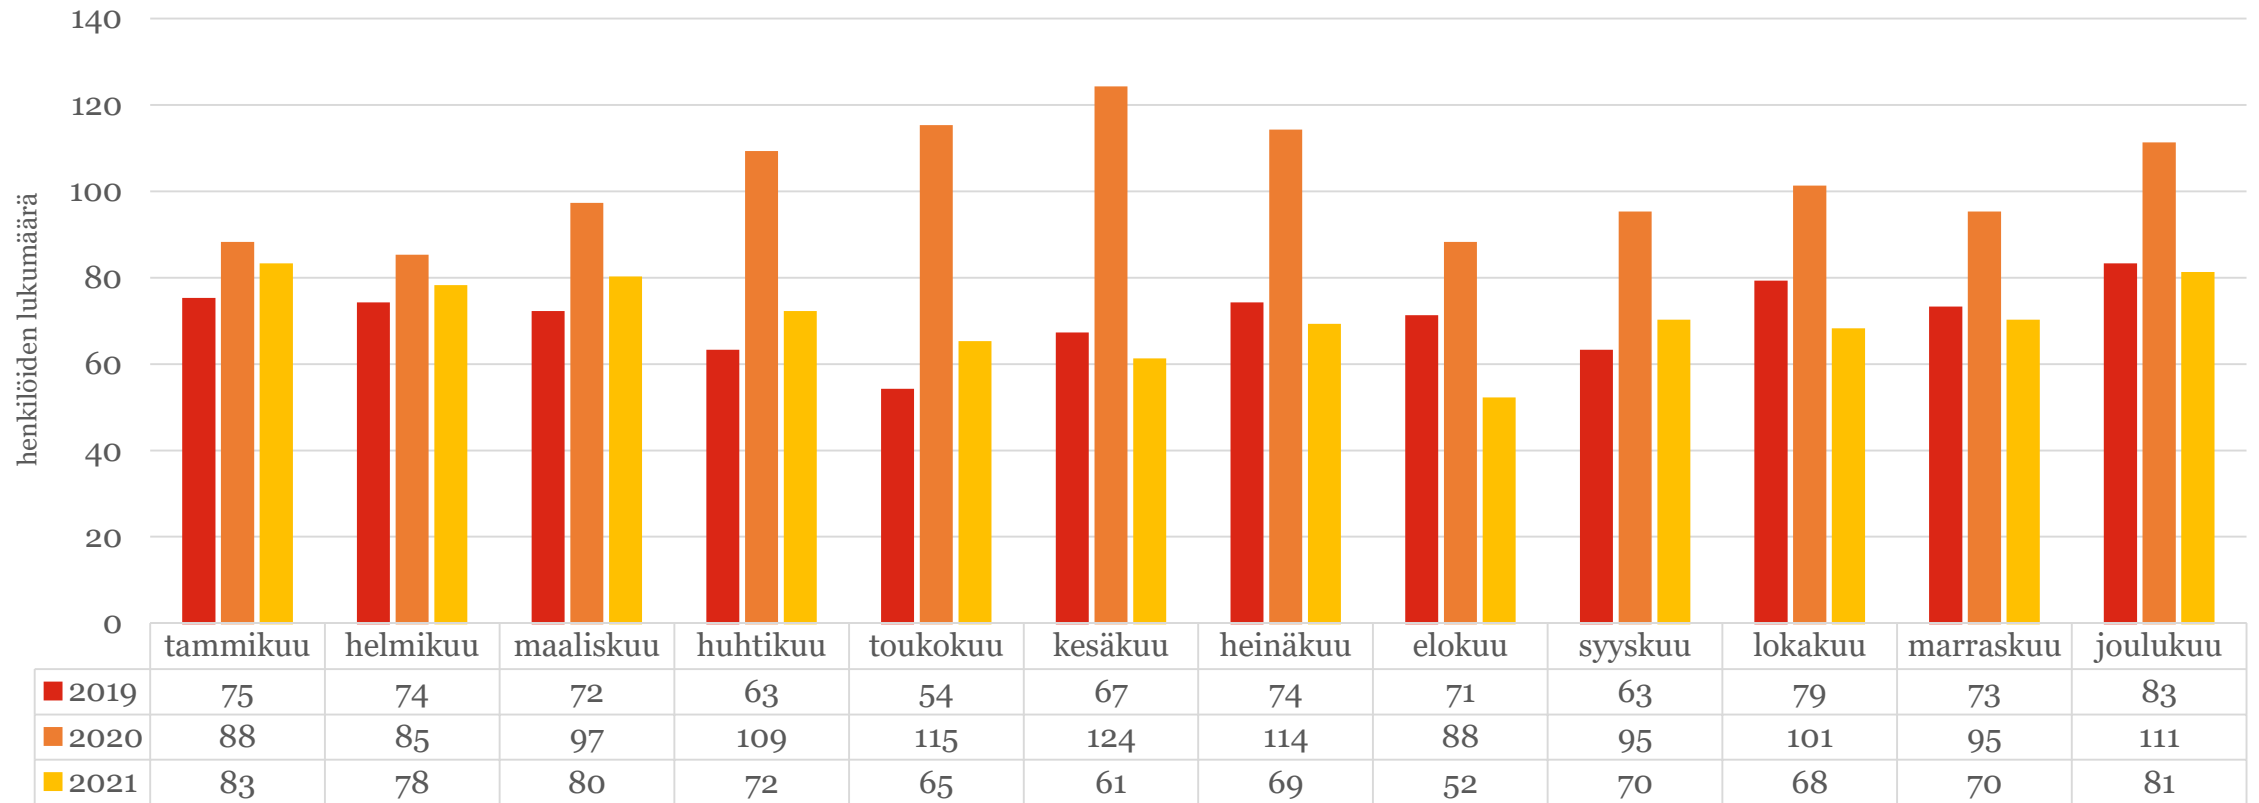

Nuorisotyöttömyys Janakkalassa 2019-2021

alle 25-vuotiaat työnhakijat (ml. lomautetut)

	tammikuu	helmikuu	maaliskuu	huhtikuu	toukokuu	kesäkuu	heinäkuu	elokuu	syyskuu	lokakuu	marraskuu	joulukuu
2019	13,2 %	13,0 %	12,7 %	11,1 %	9,5 %	11,8 %	13,0 %	12,5 %	11,1 %	13,9 %	12,8 %	14,6 %
2020	15,5 %	14,9 %	16,4 %	18,4 %	19,4 %	20,9 %	19,3 %	14,9 %	16,0 %	17,1 %	16,0 %	18,8 %
2021	14,0 %	14,3 %	14,7 %	13,2 %	12,3 %	15,9 %	13,0 %	13,6 %	13,0 %	12,5 %	12,8 %	14,8 %