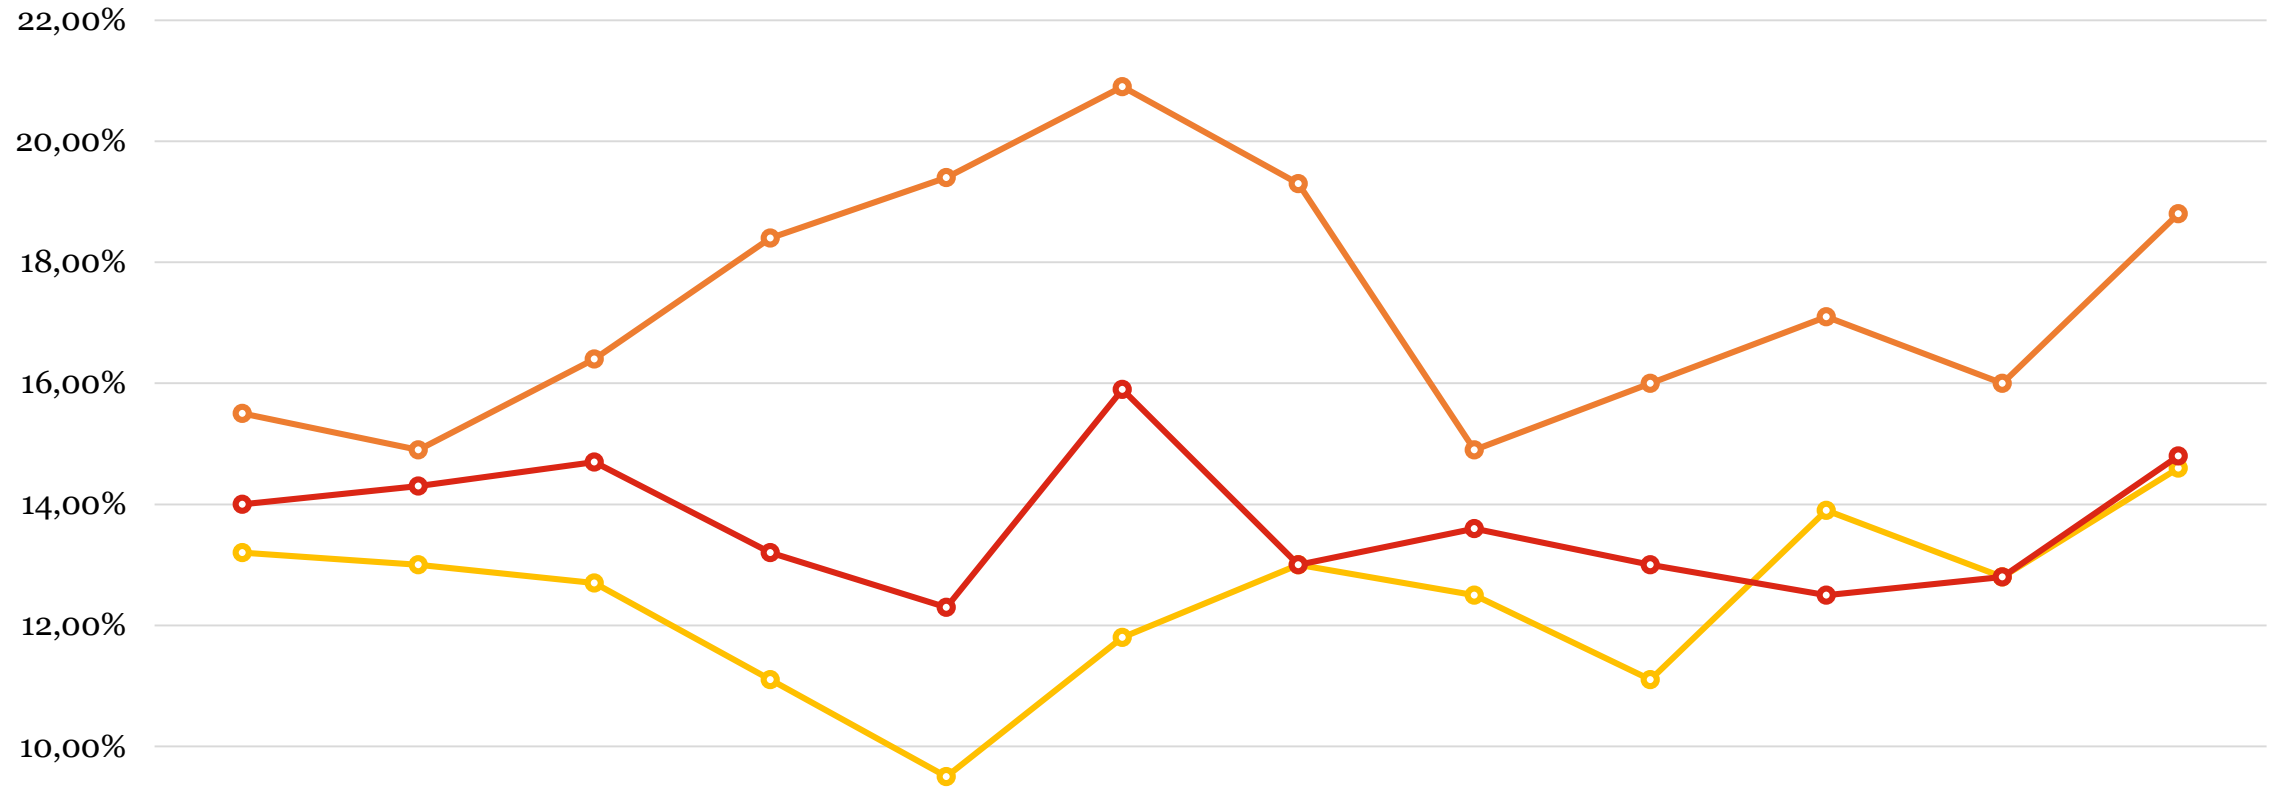

Nuorisotyöttömyys Janakkalassa 2019-2021

alle 25-vuotiaat työnhakijat (ml. lomautetut)

	tammikuu	helmikuu	maaliskuu	huhtikuu	toukokuu	kesäkuu	heinäkuu	elokuu	syyskuu	lokakuu	marraskuu	joulukuu
2019	13,2 %	13,0 %	12,7 %	11,1 %	9,5 %	11,8 %	13,0 %	12,5 %	11,1 %	13,9 %	12,8 %	14,6 %
2020	15,5 %	14,9 %	16,4 %	18,4 %	19,4 %	20,9 %	19,3 %	14,9 %	16,0 %	17,1 %	16,0 %	18,8 %
2021	14,0 %	14,3 %	14,7 %	13,2 %	12,3 %	15,9 %	13,0 %	13,6 %	13,0 %	12,5 %	12,8 %	14,8 %