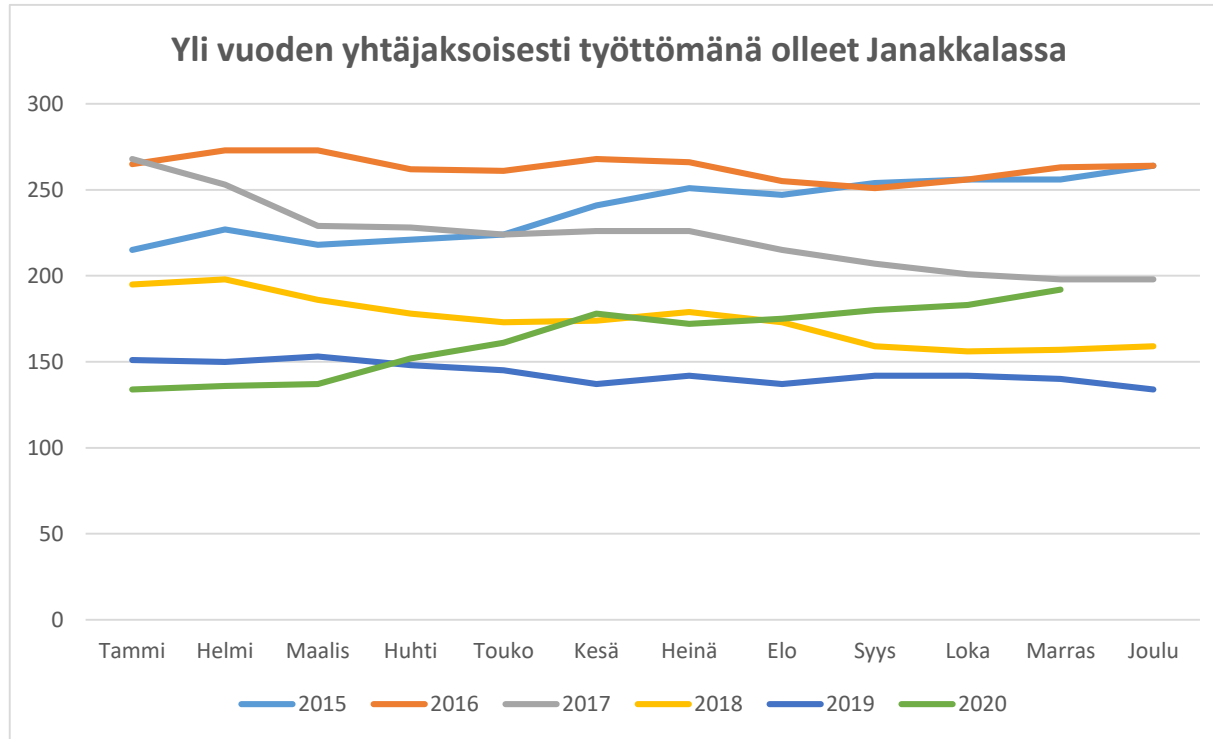

Yli vuoden yhtäjaksoisesti työttömänä olleet Janakkalassa
(ELY ja TE-palvelut: Hämeen työllisyyskatsaus)

	Tammi	Helmi	Maalis	Huhti	Touko	Kesä	Heinä	Elo	Syys	Loka	Marras	Joulu
2015	215	227	218	221	224	241	251	247	254	256	256	264
2016	265	273	273	262	261	268	266	255	251	256	263	264
2017	268	253	229	228	224	226	226	215	207	201	198	198
2018	195	198	186	178	173	174	179	173	159	156	157	159
2019	151	150	153	148	145	137	142	137	142	142	140	134
2020	134	136	137	152	161	178	172	175	180	183	192	