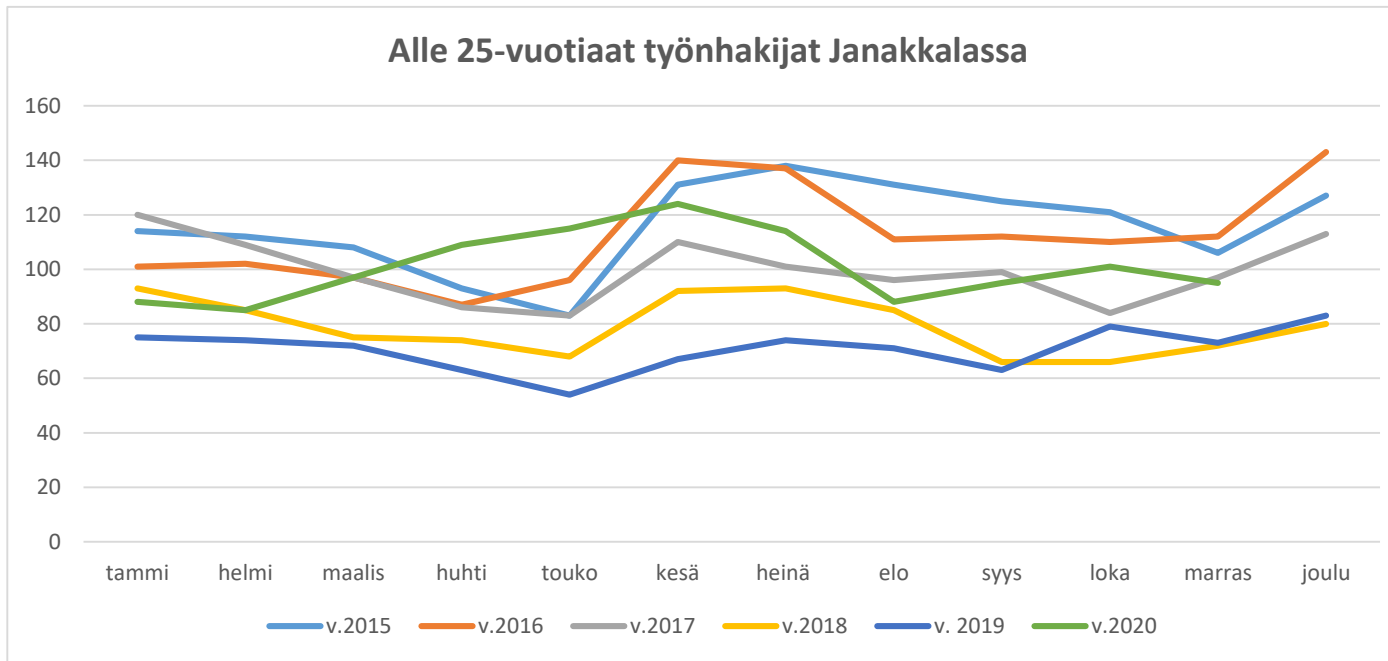

Nuorisotyöttömyys Janakkalassa (ELY ja TE-palvelut: Hämeen työllisyyskatsaus)

Alle 25-vuotiaat työnhakijat (ml. lomautetut)

	tammi	helmi	maalis	huhti	touko	kesä	heinä	elo	syys	loka	marras	joulu
v.2015	114	112	108	93	83	131	138	131	125	121	106	127
v.2016	101	102	97	87	96	140	137	111	112	110	112	143
v.2017	120	109	97	86	83	110	101	96	99	84	97	113
v.2018	93	85	75	74	68	92	93	85	66	66	72	80
v. 2019	75	74	72	63	54	67	74	71	63	79	73	83
v.2020	88	85	97	109	115	124	114	88	95	101	95	