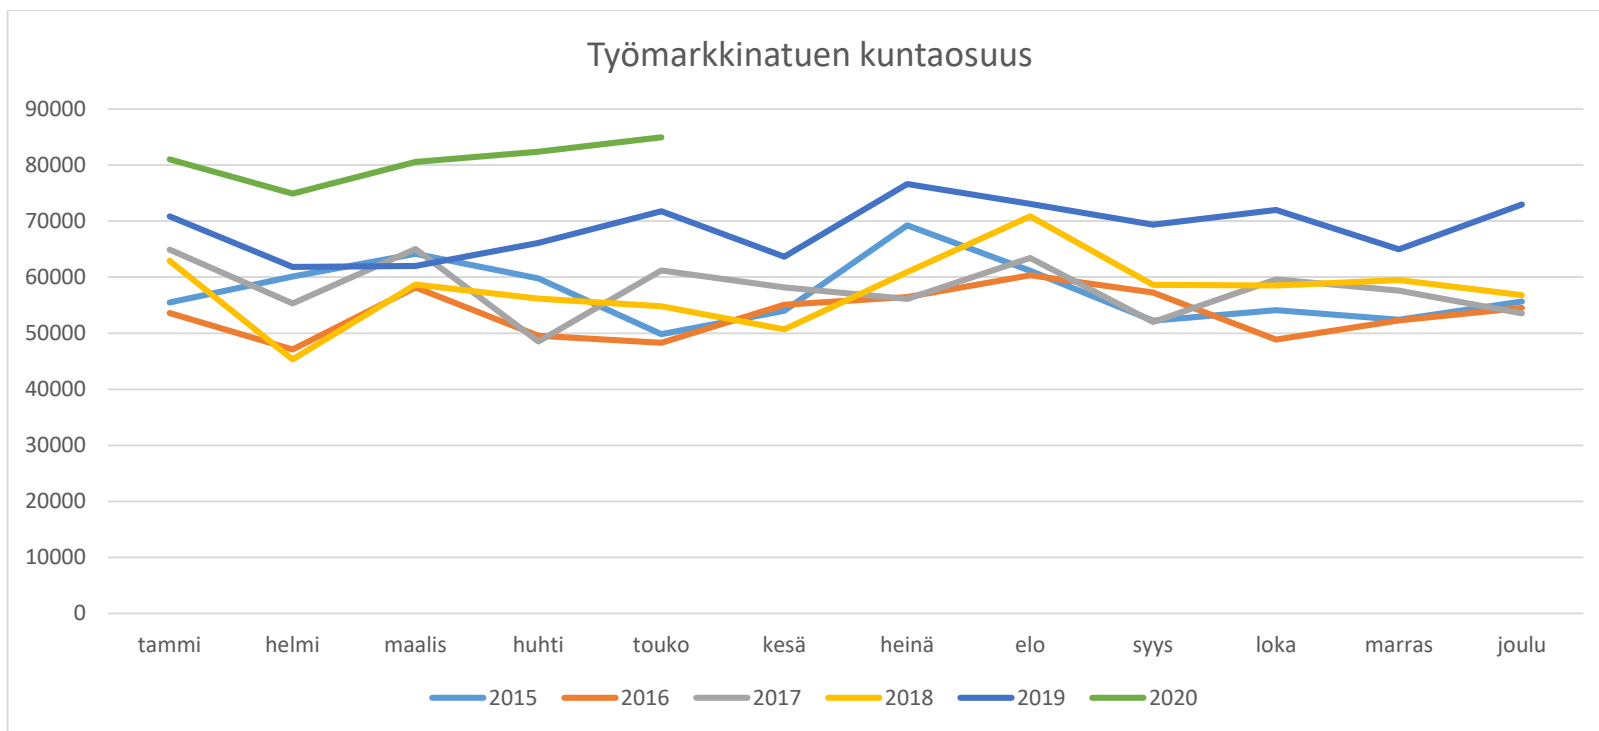

	tammi	helmi	maalis	huhti	touko	kesä	heinä	elo	syys	loka	marras	joulu
<b>2015</b>	147	155	158	153	138	140	162	155	152	137	134	129
<b>2016</b>	132	124	134	103	129	134	146	152	142	136	127	125
<b>2017</b>	148	142	151	126	137	142	146	157	146	160	147	133
<b>2018</b>	143	131	146	151	140	147	151	168	167	149	163	155
<b>2019</b>	170	167	165	174	173	166	175	178	179	179	166	176
<b>2020</b>	185	185	190	192	204							

	tammi	helmi	maalis	huhti	touko	kesä	heinä	elo	syys	loka	marras	joulu
<b>2015</b>	55489,95	60120,42	64138,49	59765,95	49855,11	53983,21	69221,61	61127,32	52229,83	54091,97	52403,45	55663,31
<b>2016</b>	53575,27	47066,97	58143,59	49573,52	48303,39	55104,86	56469,11	60335,71	57229,45	48868,59	52297,39	54518,33
<b>2017</b>	64894,6	55300,84	65040,07	48514,97	61188,12	58161,43	56118,65	63451,61	52012,95	59602,07	57583,42	53525,94
<b>2018</b>	62928,48	45307,24	58706,31	56188,12	54773,89	50701,33	60936,05	70837,49	58620,32	58517,05	59469,52	56786,39
<b>2019</b>	70818,98	61797,7	61983,8	66120,37	71784,5	63677,78	76622,82	73054,24	69368,77	72010,47	64955,13	72983,85
<b>2020</b>	80992,92	74878,14	80536,6	82408,28	84939,16							