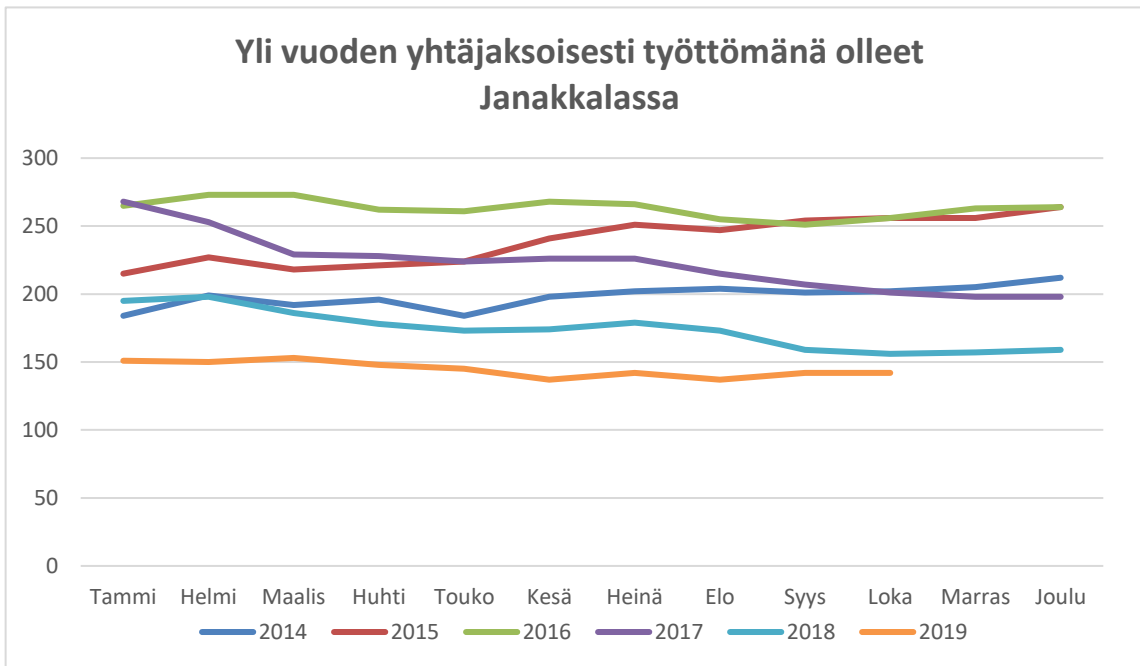

Yli vuoden yhtäjaksoisesti työttömänä olleet Janakkalassa

(TE-palvelut: Hämeen työllisyyskatsaus)

	Tammi	Helmi	Maalis	Huhti	Touko	Kesä	Heinä	Elo	Syys	Loka	Marras	Joulu
2014	184	199	192	196	184	198	202	204	201	202	205	212
2015	215	227	218	221	224	241	251	247	254	256	256	264
2016	265	273	273	262	261	268	266	255	251	256	263	264
2017	268	253	229	228	224	226	226	215	207	201	198	198
2018	195	198	186	178	173	174	179	173	159	156	157	159
2019	151	150	153	148	145	137	142	137	142	142		