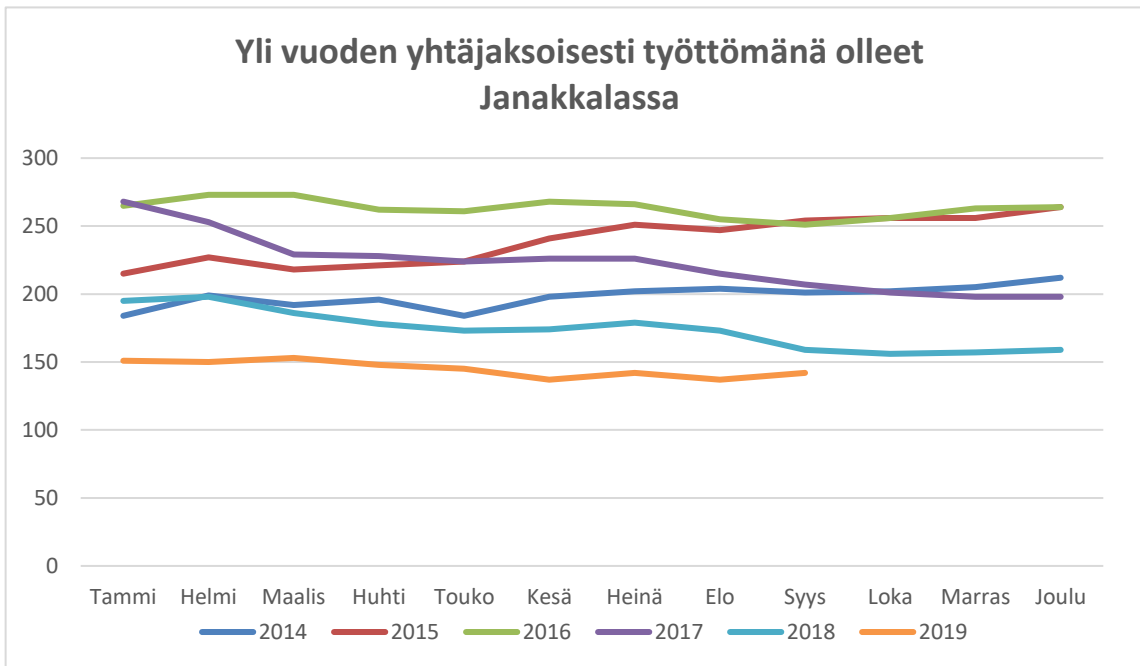

Yli vuoden yhtäjaksoisesti työttömänä olleet Janakkalassa

(TE-palvelut: Hämeen työllisyyskatsaus)

	Tammi	Helmi	Maalis	Huhti	Touko	Kesä	Heinä	Elo	Syys	Loka	Marras	Joulu
2014	184	199	192	196	184	198	202	204	201	202	205	212
2015	215	227	218	221	224	241	251	247	254	256	256	264
2016	265	273	273	262	261	268	266	255	251	256	263	264
2017	268	253	229	228	224	226	226	215	207	201	198	198
2018	195	198	186	178	173	174	179	173	159	156	157	159
2019	151	150	153	148	145	137	142	137	142			