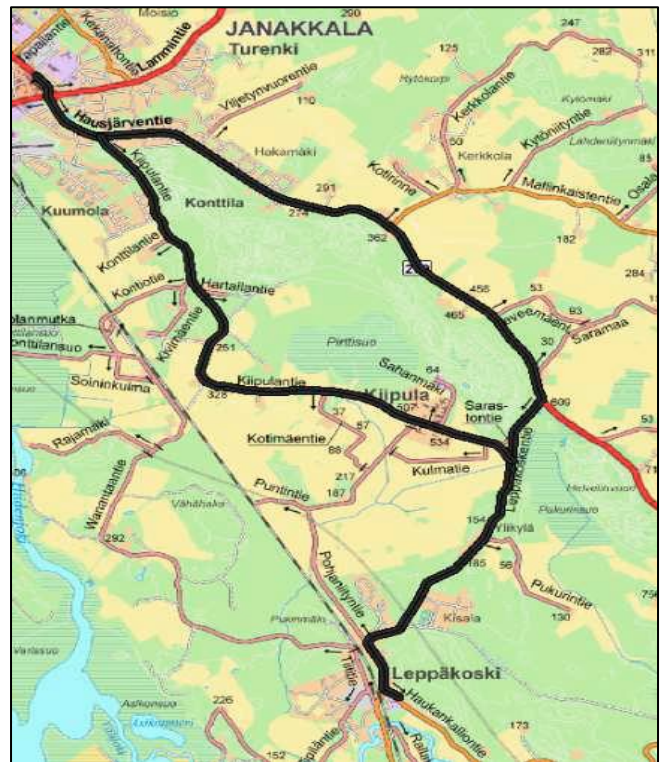

LEPPÄKOSKEN SUUNNALLA

KESKIVIikkoisin

1. 9:30 Turenki, linja-autoasema – Leppäkoski – Kiipula –
2. 10:30 Turenki, linja-autoasema
3. 11:45 Turenki, linja-autoasema – Leppäkoski –
4. 13:30 Turenki, linja-autoasema

Kutsunumero: 040 764 6666