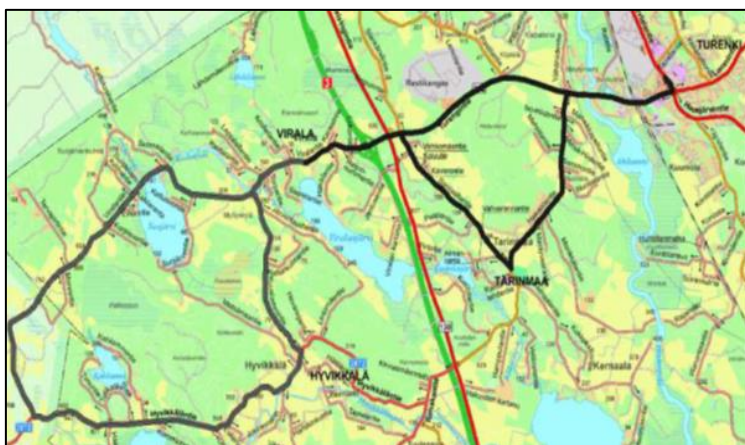

TARINMAAN, VIRALAN JA (HYVIKKÄLÄN) SUUNNALLA

TIISTAISIN

09:00 Turenki, linja-autoasema – Virala – (Hyvikkälä **KUTSUSTA**) – Tarinmaa –

10:00 Turenki, linja-autoasema

11:30 Turenki, linja-autoasema – Tarinmaa – Virala – (Hyvikkälä **KUTSUSTA**) –

12:30 Turenki, linja-autoasema

TORSTAISIN

09:45 Turenki, linja-autoasema – Virala – (Hyvikkälä **KUTSUSTA**) – Tarinmaa –

11:00 Turenki, linja-autoasema

12:30 Turenki, linja-autoasema – Virala – (Hyvikkälä **KUTSUSTA**) – Tarinmaa –

13:30 Turenki, linja-autoasema

Kutsunumero 040 764 6666