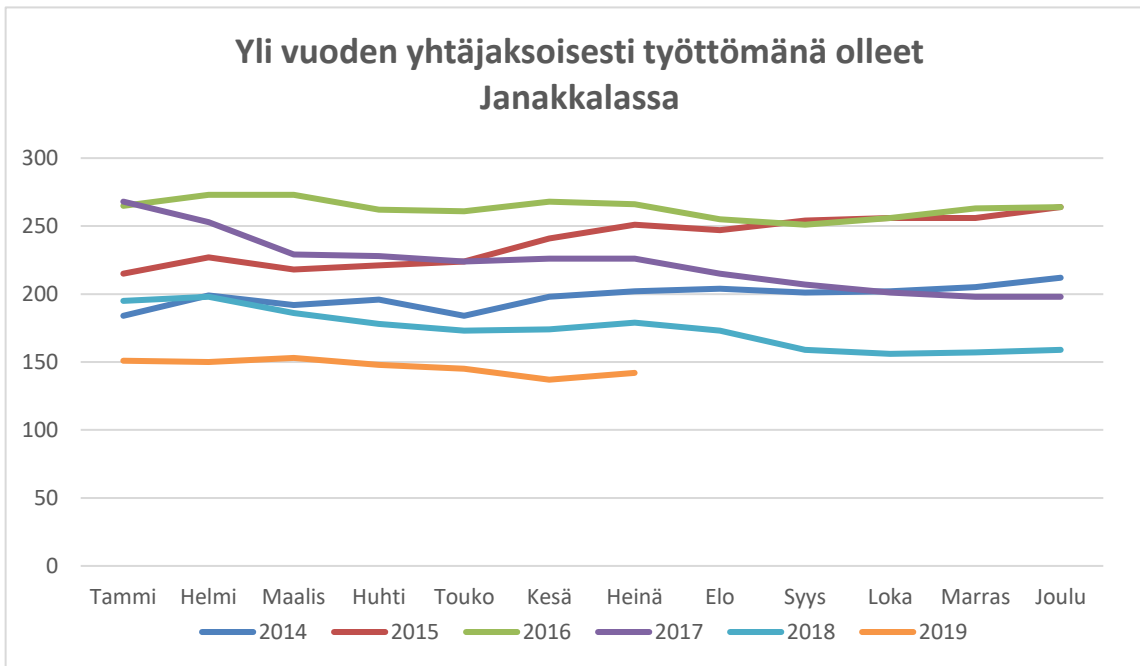

## Yli vuoden yhtäjaksoisesti työttömänä olleet Janakkalassa

(TE-palvelut: Hämeen työllisyyskatsaus)

	Tammi	Helmi	Maalis	Huhti	Touko	Kesä	Heinä	Elo	Syys	Loka	Marras	Joulu
<b>2014</b>	184	199	192	196	184	198	202	204	201	202	205	212
<b>2015</b>	215	227	218	221	224	241	251	247	254	256	256	264
<b>2016</b>	265	273	273	262	261	268	266	255	251	256	263	264
<b>2017</b>	268	253	229	228	224	226	226	215	207	201	198	198
<b>2018</b>	195	198	186	178	173	174	179	173	159	156	157	159
<b>2019</b>	151	150	153	148	145	137	142					