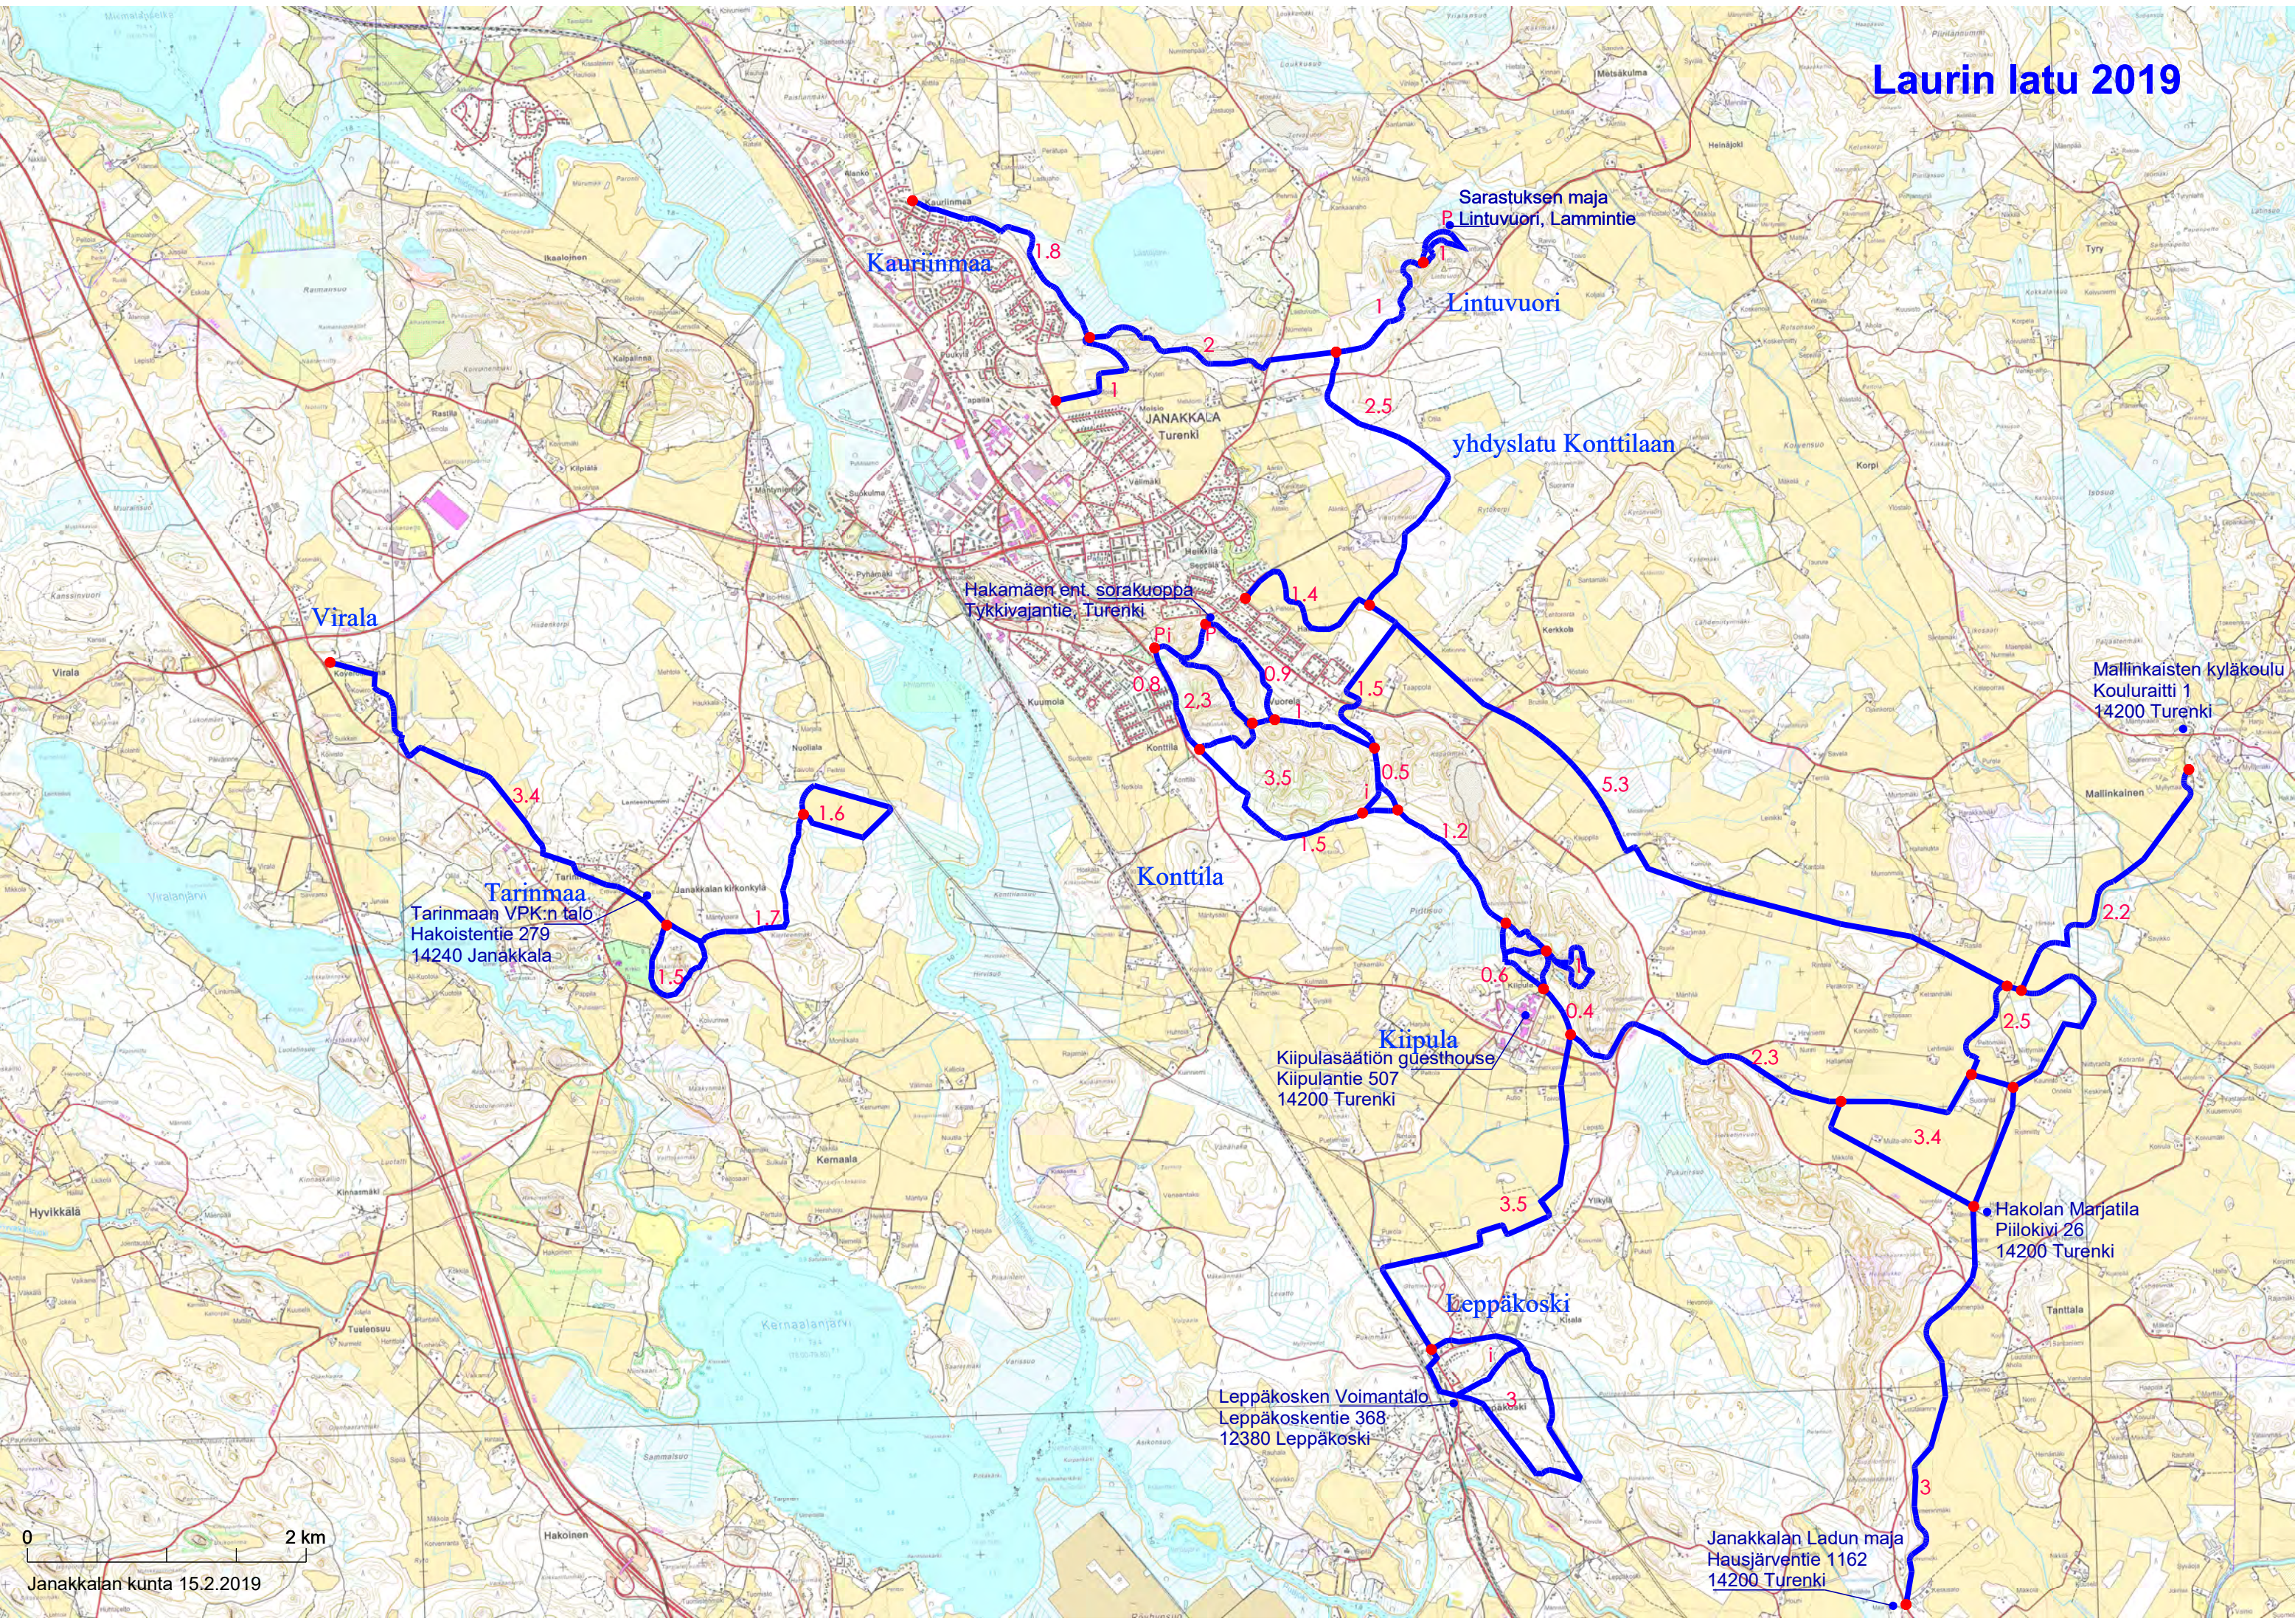

Laurin latu 2019

Kaurinmaa

Sarastuksen maja
Lintuvuori, Lammintie

Lintuvuori

yhdyslatu Konttilaan

Hakamaen ent. sorakuoppa
Tykkivajantie, Turenki

Virala

Mallinkaisten kyläkoulu
Kouluraitti 1
14200 Turenki

Tarinmaa
Tarinmaan VPK:n talo
Hakoistentie 279
14240 Janakkala

Konttila

Kiiipula
Kiipulasäätiön guesthouse
Kiipulantie 507
14200 Turenki

Leppäkoski

Leppäkosken Voimantalo
Leppäkoskentie 368
12380 Leppäkoski

Hakolan Marjattila
Piilokiivi 26
14200 Turenki

Janakkalan Ladun maja
Hausjärventie 1162
14200 Turenki

0 2 km

Janakkalan kunta 15.2.2019