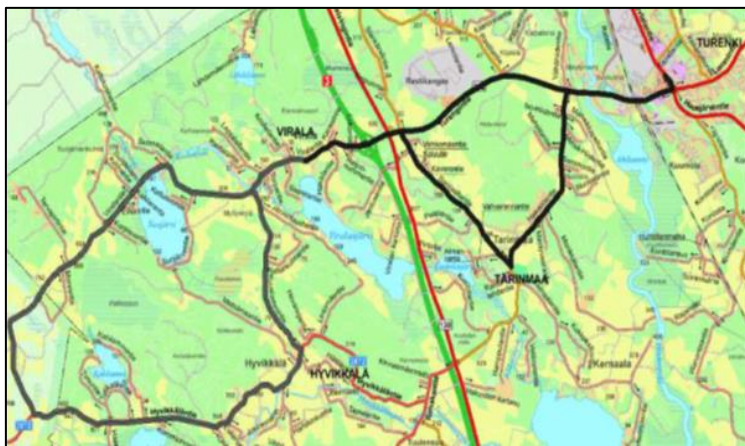

TARINMAAN, VIRALAN JA (HYVIKKÄLÄN) SUUNNALLA

ARKIPÄIVISIN MA-PE

09:00 Linja-autoasema – Virala – (Hyvikkälä
kutsusta) – Virala – Tarinmaa –

10:00 Linja-autoasema

11:30 Linja-autoasema – Tarinmaa – Virala –
(Hyvikkälä kutsusta) – Virala –

12:30 Linja-autoasema

TORSTAISIN

09:45 Linja-autoasema – Virala – (Hyvikkälä
kutsusta) – Virala – Tarinmaa –

11:00 Linja-autoasema

12:30 Linja-autoasema – Tarinmaa – Virala –
(Hyvikkälä kutsusta) – Virala –

13:30 Linja-autoasema

Kutsunumero 040 764 6666