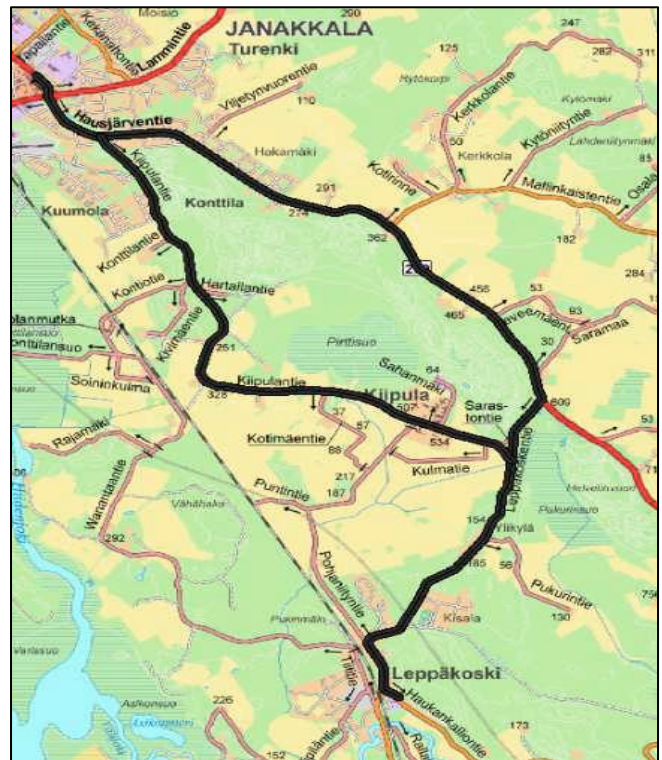

LEPPÄKOSKEN SUUNNALLA

KESKIVIikkoisin

1. 9:30 Linja-autoasema – Hausjärventie –
   Leppäkoskentie – Haukankalliontie –
   Leppäkoskentie – Kiipulantie –
   Hausjärventie
2. 10:30 Turenkin linja-autoasema
3. 11:45 Linja-autoasema – Hausjärventie –
   Leppäkoskentie – Haukankalliontie –
   Leppäkoskentie – Kiipulantie –
   Hausjärventie
4. 12:30 Turenkin linja-autoasema

Kutsunumero: 040 764 6666