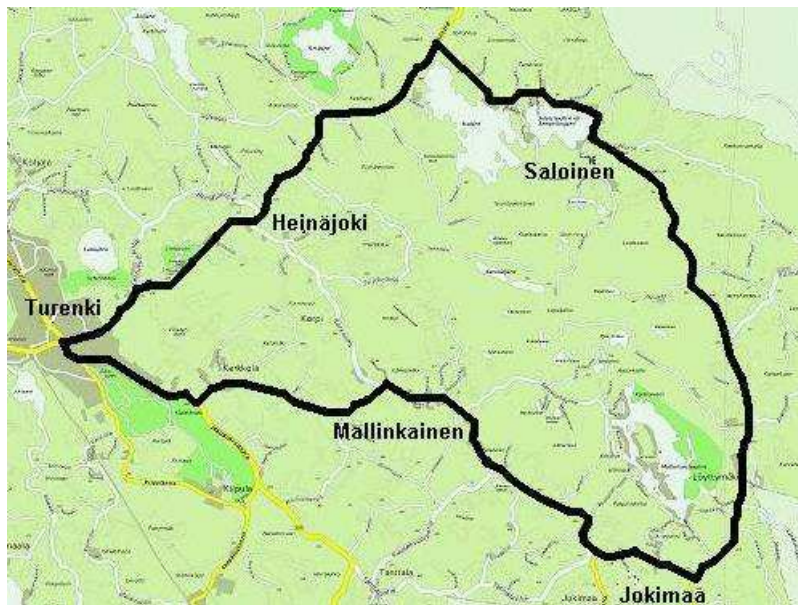

**Palveluliikenne Tassun aikataulu
Saloinen - Turenki
torstaisin 1.7.-29.7.2010**

TORSTAISIN 1.7.-29.7.2010

09:20 Turengin linja-autoasema –
10:00 Saloinen –
n. 10:30 Turengin linja-autoasema

14:00 Paluukuljetus linja-autoasemalta

Auto ajaa linja-autoasemalta Saloisille suoraan Lammintien kautta
ja Turenkiin Mallinkaisten kautta

Kutsun puhelinnumero on 0400 311 199